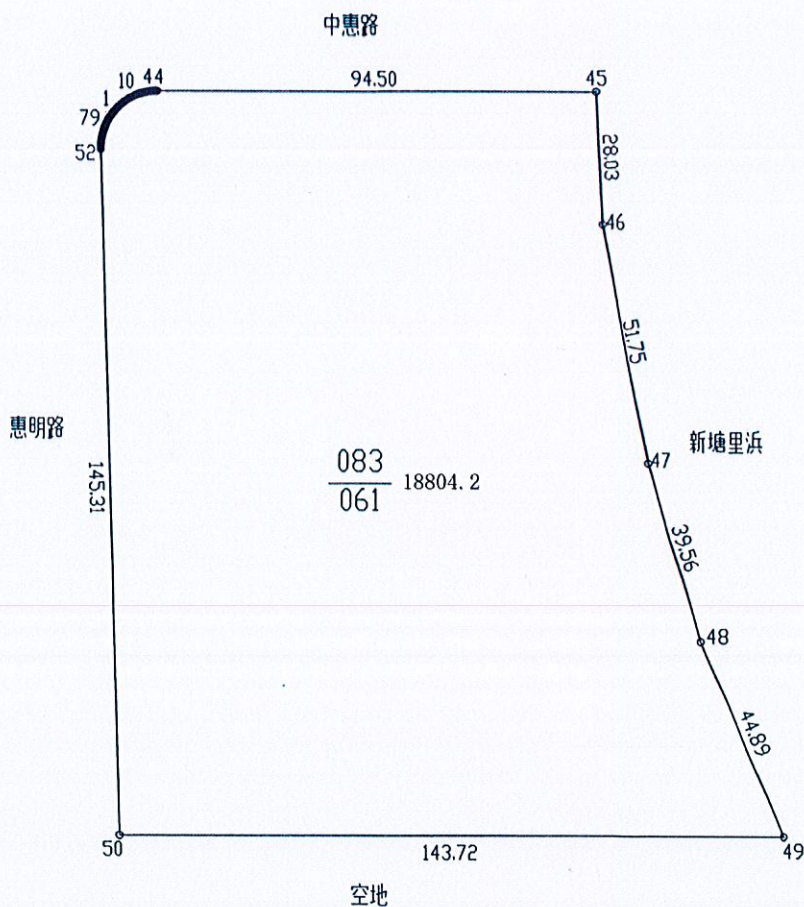

供地图

宗地编号：908021083

权利人：中惠路与惠明路交叉口东南侧地块

地籍图号：3506.40-531.00

绘图日期：2023年2月18日

1:1500

绘图员：朱金贤

审核日期：